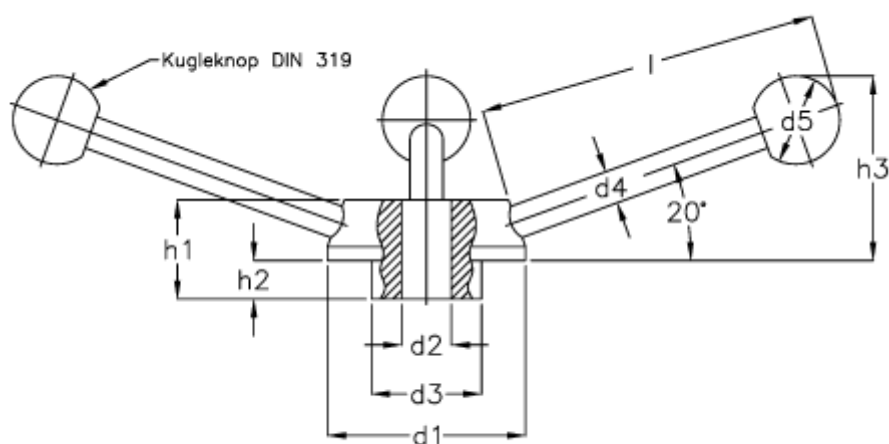

Varenummer: 20472286V  
Beskrivelse: E+G Håndhjul  
GN 213-100-V 24

## Mål

d1 = 100  
d2 = B 24  
d3 = 54  
d4 = 16  
d5 = 40  
H1 = 52  
H2 = 24  
l = 170